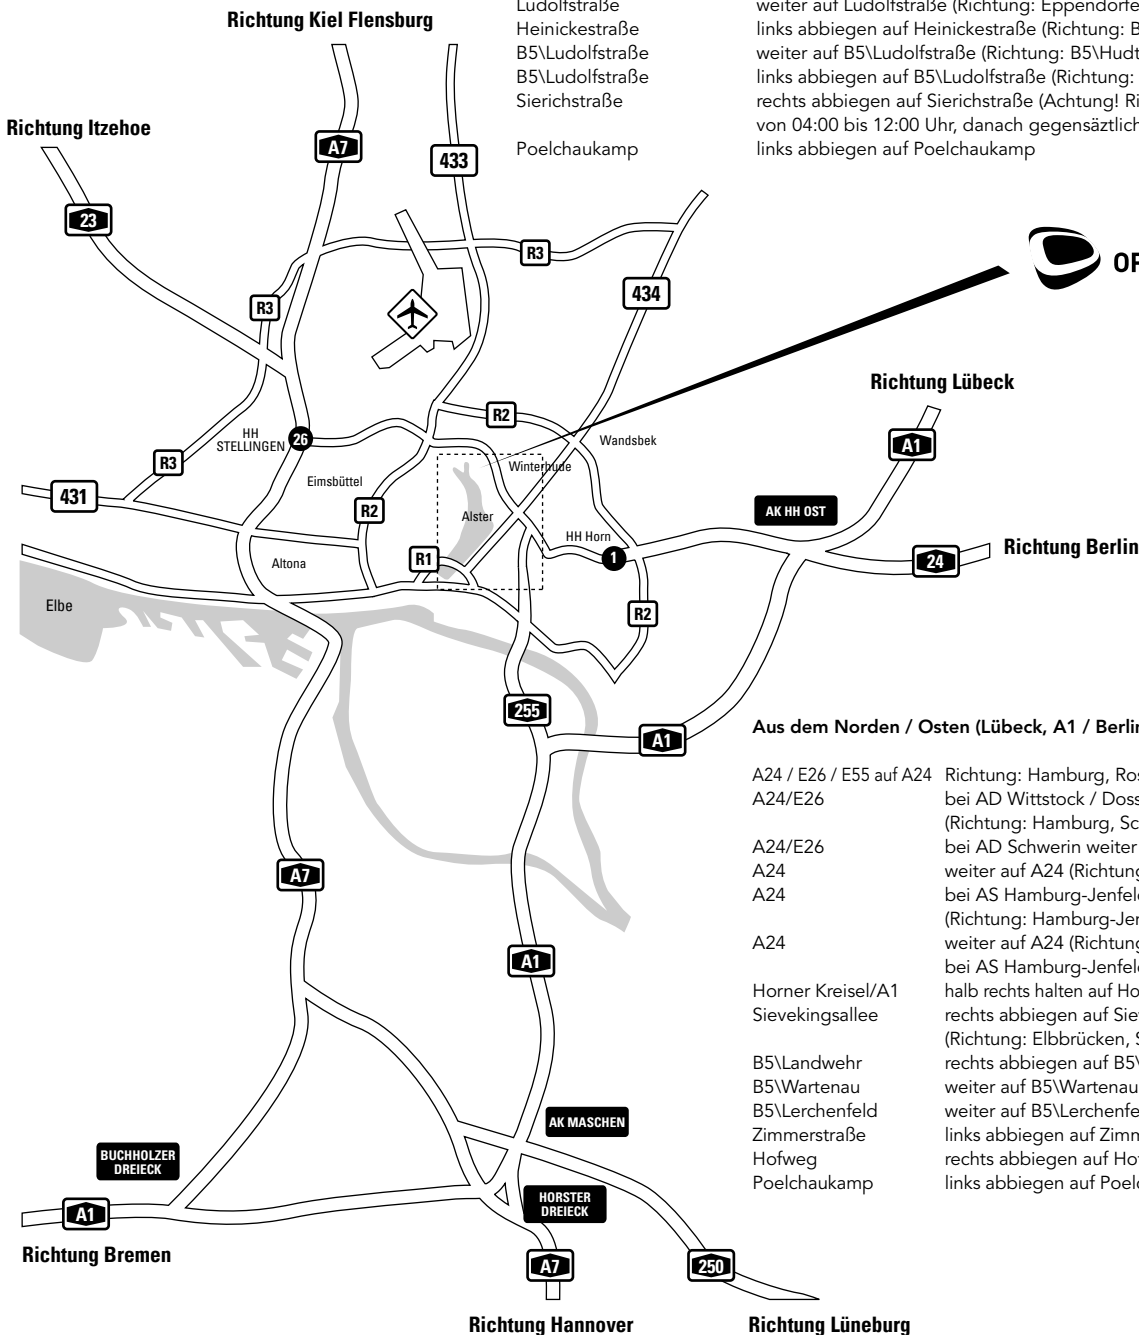

**Aus dem Norden / Osten (Lübeck, A1 / Berlin, A24) (Quelle: www.falk.de)**

A24 / E26 / E55 auf A24	Richtung: Hamburg, Rostock, Kremmen
A24/E26	bei AD Wittstock / Dosse rechts abbiegen auf A24 (Richtung: Hamburg, Schwerin)
A24/E26	bei AD Schwerin weiter auf A24 (Richtung: AS Ludwigslust)
A24	weiter auf A24 (Richtung: Hh.-Jenfeld, Flughafen )
A24	bei AS Hamburg-Jenfeld rechts abbiegen auf A24 (Richtung: Hamburg-Jenfeld)
A24	weiter auf A24 (Richtung: Billbrook)
A24	bei AS Hamburg-Jenfeld weiter (Richtung: A24)
Horner Kreisel/A1	halb rechts halten auf Horner Kreisel (Richtung: Sievekingsallee)
Sievekingsallee	rechts abbiegen auf Sievekingsallee (Richtung: Elbbrücken, Stadion, Centrum)
B5\Landwehr	rechts abbiegen auf B5\Landwehr (Richtung: B5\Wartenau)
B5\Wartenau	weiter auf B5\Wartenau (Richtung: B5\Lerchenfeld)
B5\Lerchenfeld	weiter auf B5\Lerchenfeld (Richtung: B5)
Zimmerstraße	links abbiegen auf Zimmerstraße
Hofweg	rechts abbiegen auf Hofweg
Poelchaukamp	links abbiegen auf Poelchaukamp

Uhlenhorst

Hohenfelde

St. Georg

Hammerbrook

Haupt-Bahnhof

Anckelmanns-Platz