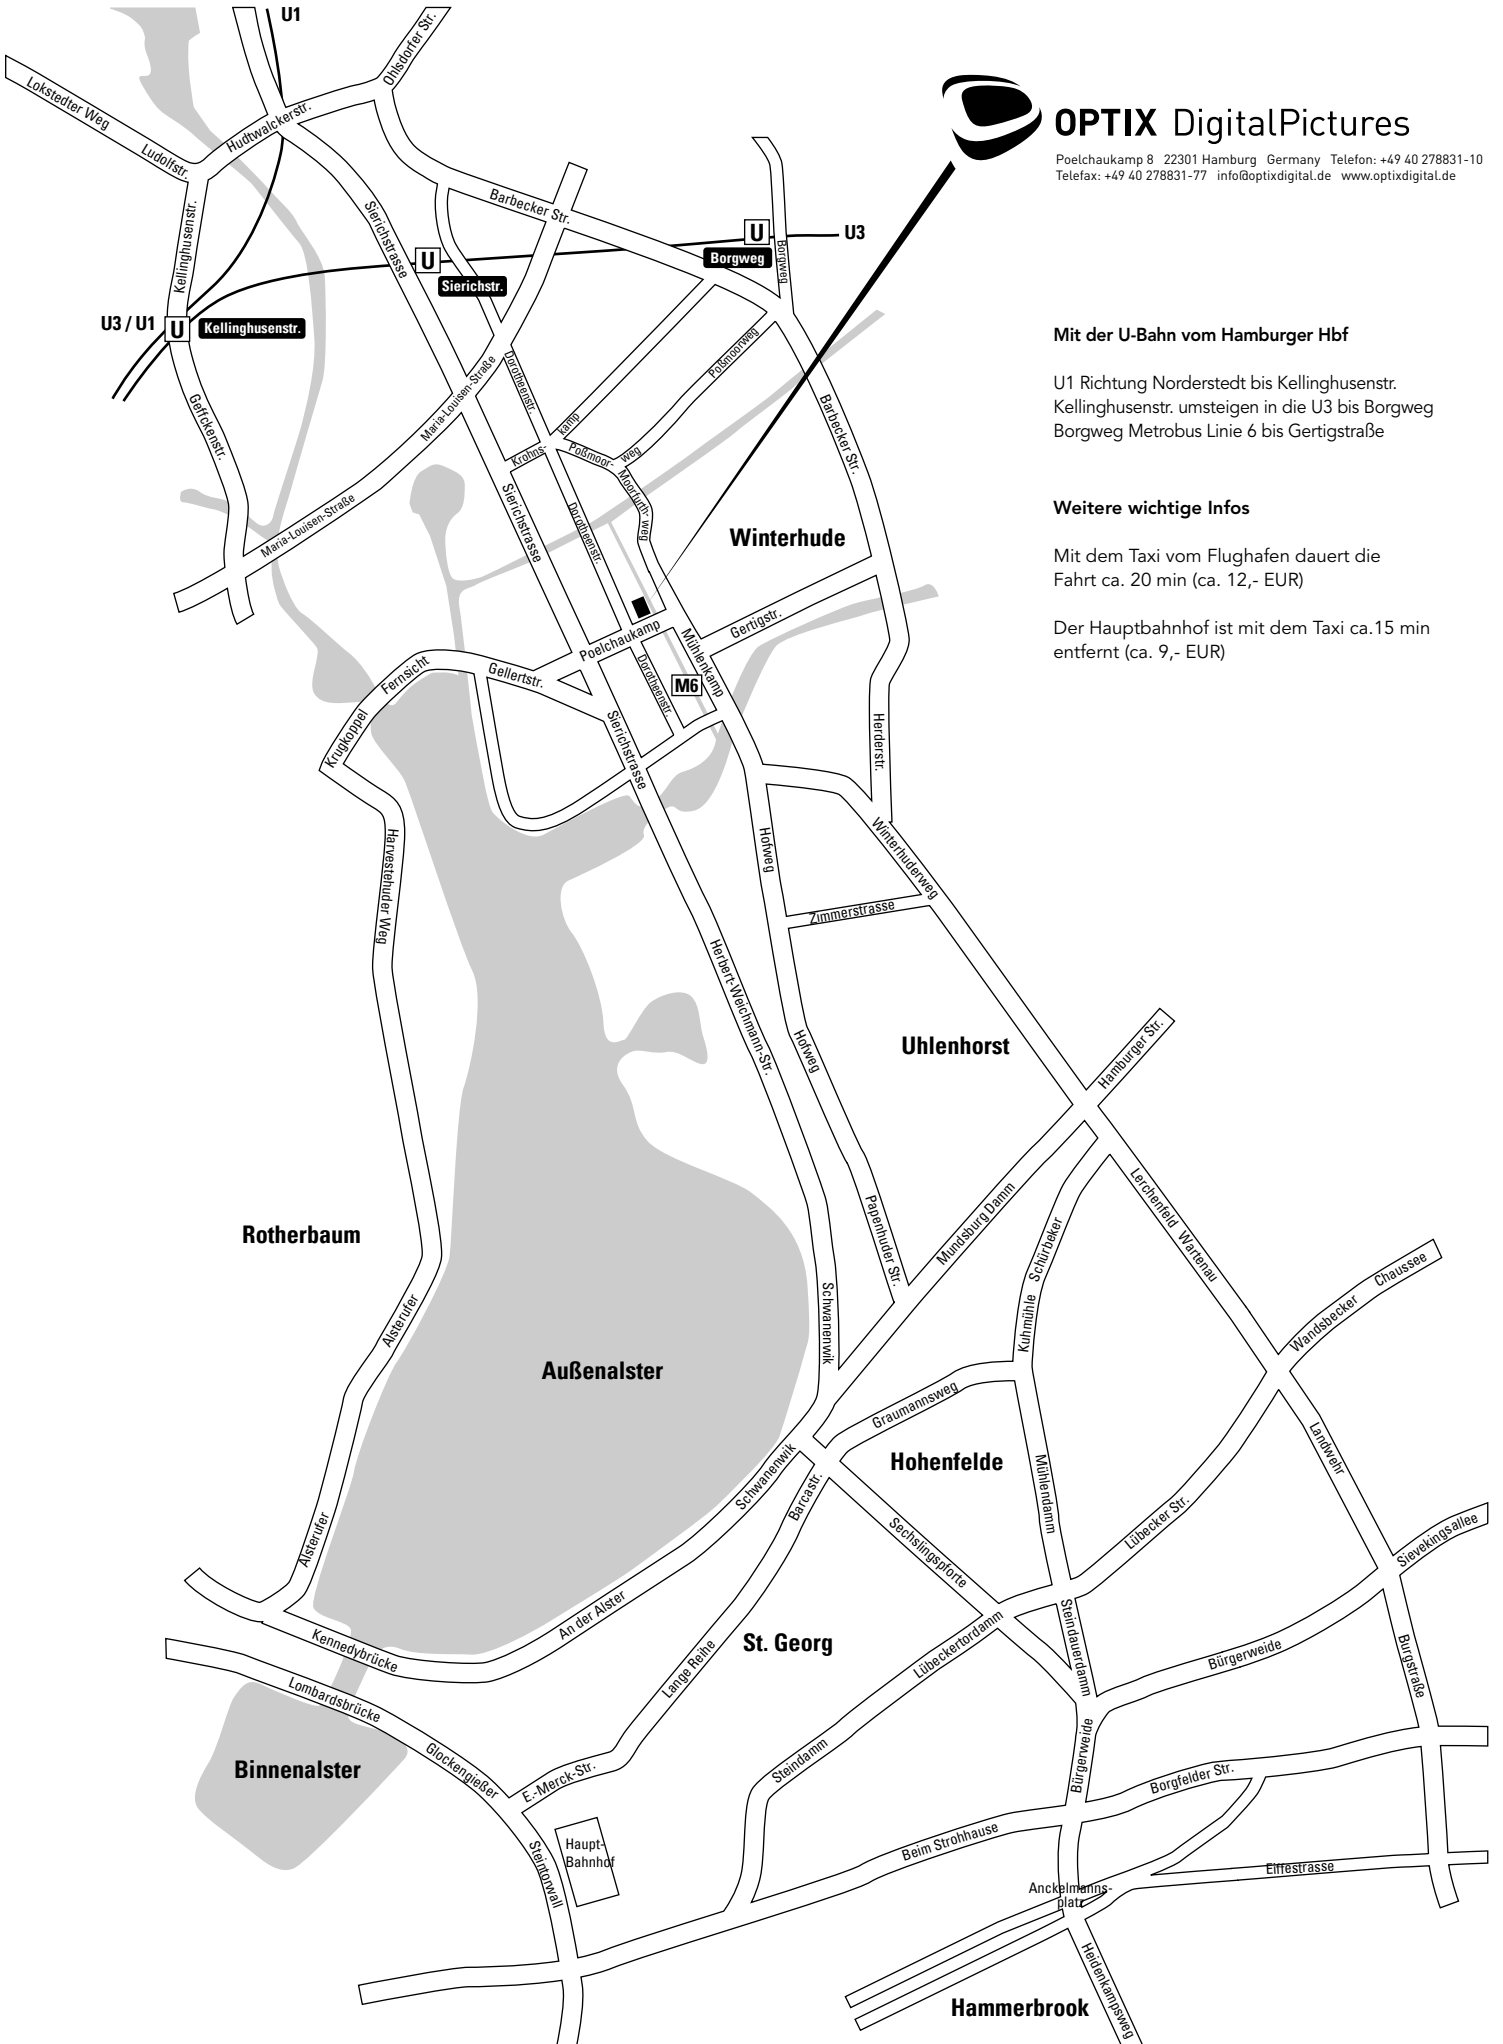

OPTIX DigitalPictures

Mit der U-Bahn vom Hamburger Hbf

U1 Richtung Norderstedt bis Kellinghusenstr.
Kellinghusenstr. umsteigen in die U3 bis Borgweg
Borgweg Metrobus Linie 6 bis Gertigstraße

Weitere wichtige Infos

Mit dem Taxi vom Flughafen dauert die
Fahrt ca. 20 min (ca. 12,- EUR)

Der Hauptbahnhof ist mit dem Taxi ca.15 min
entfernt (ca. 9,- EUR)

Rotherbaum

Außenalster

Binnenalster

Winterhude

Uhlenhorst

Hohenfelde

St. Georg

Hammerbrook

Haupt-Bahnhof

Anckelmanns-Platz